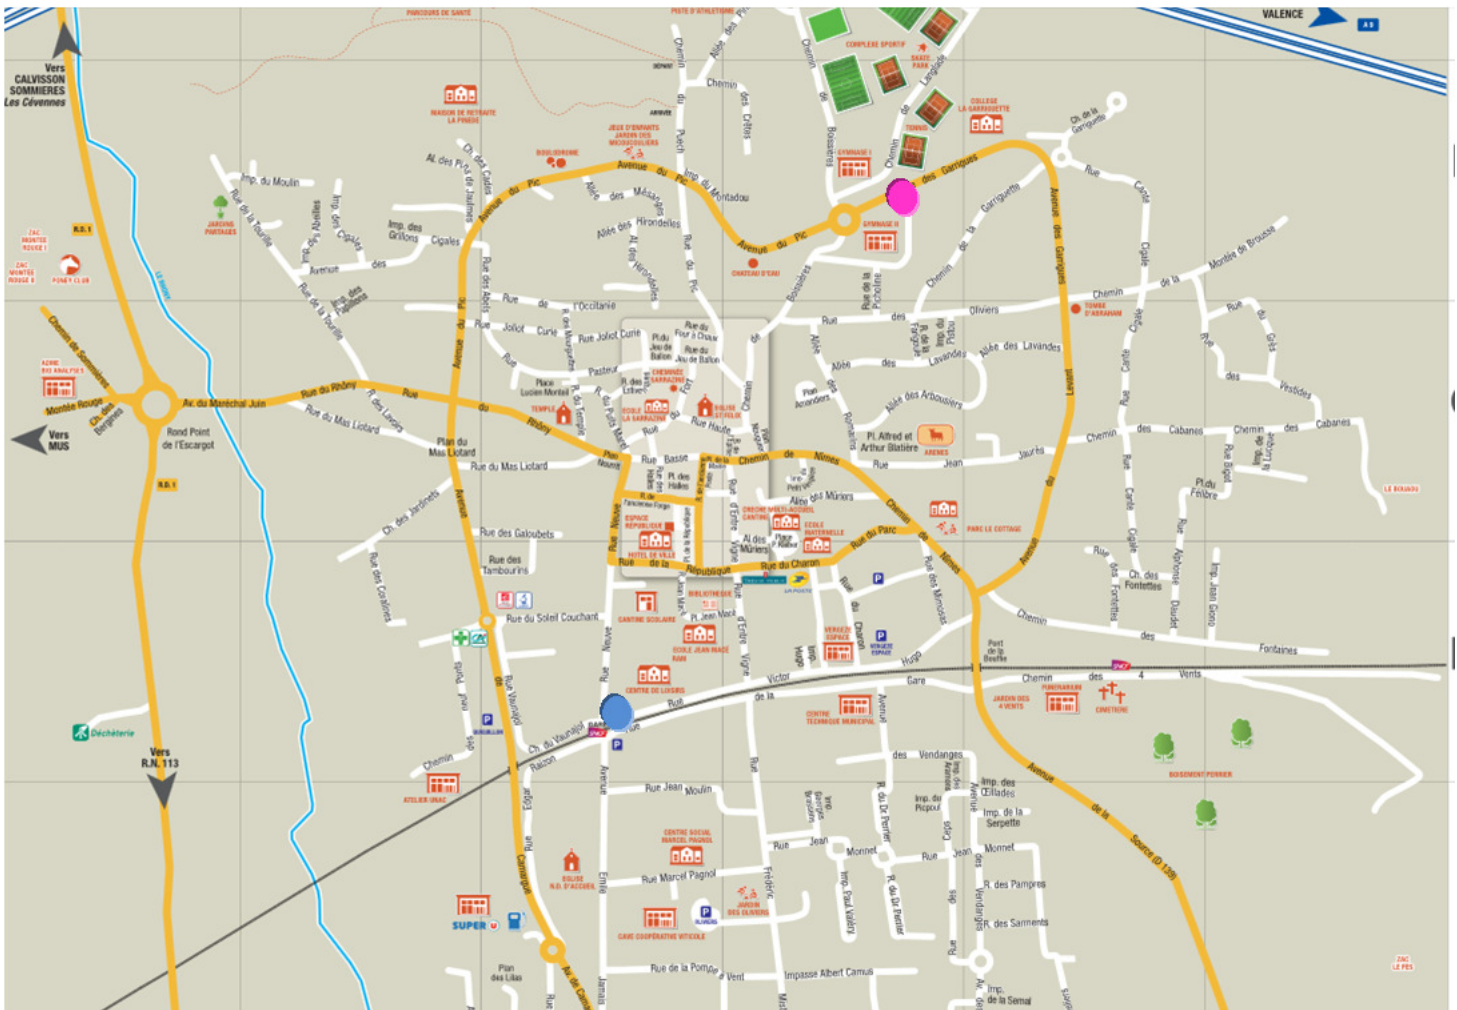

Gym'Art Vergeze

A l'attention Finale du Championnat de France

GYMNASE II

290 chemin de Boissière

30310 VERGEZE

3. PLAN DE VERGEZE

 Gymnase Gym'Art Vergeze

 Gare SNCF