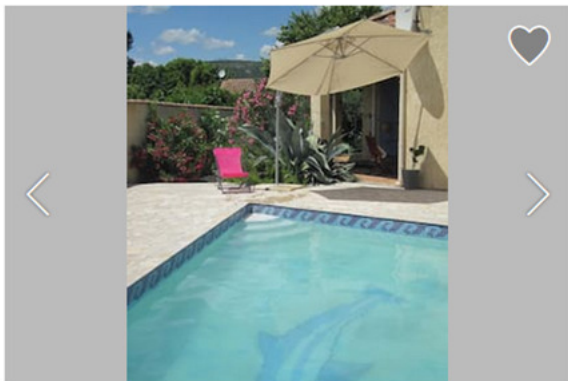

GYM'ART VERGEZE – FINALE CHAMPIONNAT DE France

Club de Gymnastique Artistique de Loisirs et de Compétition

290 chemin de Boissières
30310 VERGEZE

Tél. : 04.66.35.55.82
Mail : avmart.vergeze@orange.fr

41€ Chambre privée · 2 lits
Chambre privée villa provençale
★★★★★ 23 commentaires