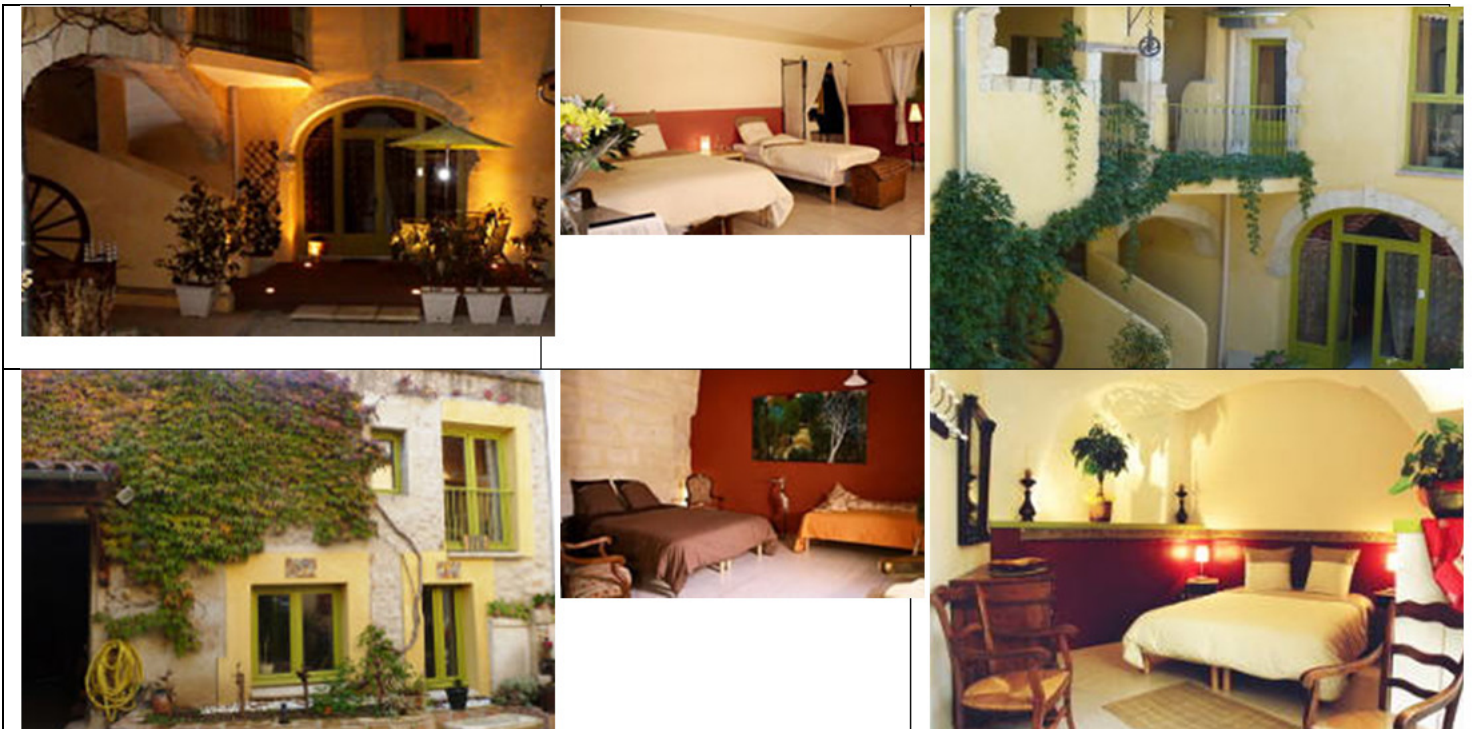

Adresse : 27, rue haute - 30310 Vergèze (5 minutes à pieds du gymnase)

Tél : +33466517533

70€/nuit, petit déjeuner compris

Gite 6 à 11 personnes + Chambres d'hôtes

GYM'ART VERGEZE – FINALE CHAMPIONNAT DE France